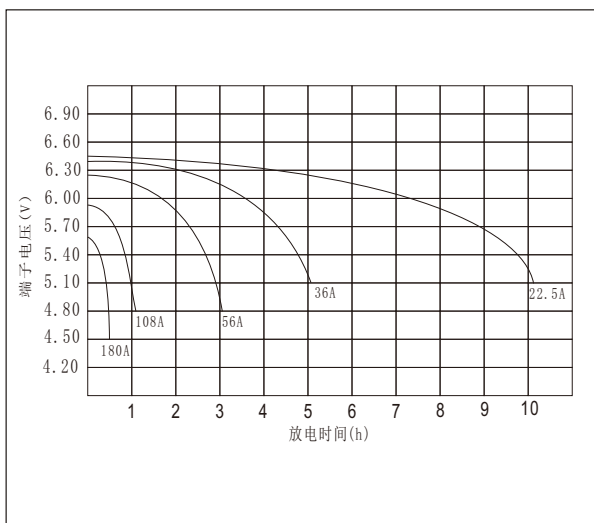

SUNNYWAY®

深圳市今星光实业有限公司

SW 62400A型(6V240Ah)

● 外形尺寸 Outer dimensions (mm)

● 规格 Specifications

电压 Nominal Voltage		6V
额定容量 Rated capacity (5Hour rate)		240 Ah
尺寸 Dimensions	总高 Total Height	272 mm (10.7 inches)
	高 Height	259 mm (10.2 inches)
	长 Length	360 mm (14.17 inches)
	宽 Width	172 mm (6.77 inches)
重量 (约) Weight Approx		35 Kg (77.16 lbs)

● 端子型号 Terminal Type (mm)

● 性能 Characteristics

容量 (25度) Capacity 25 °C (77 °F)	20小时率 20 hour rate (12.0A)	240 AH
	5小时率 5 hour rate (36A)	180 AH
循环寿命 cycle life	80% depth of discharge cycle 80%深度放电循环	650 Times 650次
	50% depth of discharge cycle 50%深度放电循环	1100 Times 1100次
	30% depth of discharge cycle 30%深度放电循环	1800 Times 1800次
充电方式 Charge (constant Voltage)	循环使用 Cycle	最大充电电流 45A Initial Charging Current less than 45A
	浮充使用 Float	Voltage 7.05-7.20V

● 放电曲线 Discharge Curves 25 °C (77 °F)

● 循环寿命 cycle life

● 放电率与容量关系 Discharge rate and capacity