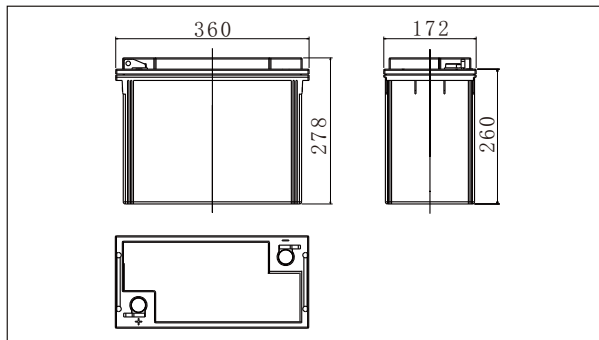

SUNNYWAY®

深圳市今星光实业有限公司

SW 62400A型(6V240Ah)

● 外形尺寸 Outer dimensions (mm)

● 规格 Specifications

电压 Nominal Voltage		6V
额定容量 Rated capacity (5Hour rate)		240 Ah
尺寸 Dimensions	总高 Total Height	272 mm (10.7 inches)
	高 Height	259 mm (10.2 inches)
	长 Length	360 mm (14.17 inches)
	宽 Width	172 mm (6.77 inches)
重量 (约) Weight Approx		35 Kg (77.16 lbs)

● 端子型号 Terminal Type (mm)

● 性能 Characteristics

容量 (25度) Capacity 25 °C (77 °F)	20小时率 20 hour rate (12.0A)	240 AH
	5小时率 5 hour rate (36A)	180 AH
循环寿命 cycle life	80% depth of discharge cycle 80%深度放电循环	650 Times 650次
	50% depth of discharge cycle 50%深度放电循环	1100 Times 1100次
	30% depth of discharge cycle 30%深度放电循环	1800 Times 1800次
充电方式 Charge (constant Voltage)	循环使用 Cycle	最大充电电流 45A Initial Charging Current less than 45A
	浮充使用 Float	Voltage 7.05-7.20V

● 放电曲线 Discharge Curves 25 °C (77 °F)

● 循环寿命 cycle life

● 放电率与容量关系 Discharge rate and capacity