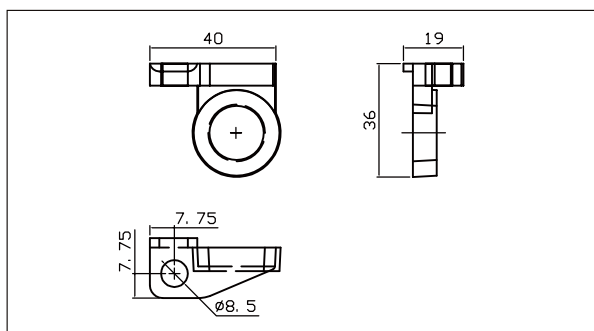

SUNNYWAY®

深圳市今星光实业有限公司

SW 62400A型(6V240Ah)

● 外形尺寸 Outer dimensions (mm)

● 规格 Specifications

电压 Nominal Voltage		6V
额定容量 Rated capacity (5Hour rate)		240 Ah
尺寸 Dimensions	总高 Total Height	272 mm (10.7 inches)
	高 Height	259 mm (10.2 inches)
	长 Length	360 mm (14.17 inches)
	宽 Width	172 mm (6.77 inches)
重量 (约) Weight Approx		35 Kg (77.16 lbs)

● 端子型号 Terminal Type (mm)

● 性能 Characteristics

容量 (25度) Capacity 25 °C (77 °F)	20小时率 20 hour rate (12.0A)	240 AH
	5小时率 5 hour rate (36A)	180 AH
循环寿命 cycle life	80% depth of discharge cycle 80%深度放电循环	650 Times 650次
	50% depth of discharge cycle 50%深度放电循环	1100 Times 1100次
	30% depth of discharge cycle 30%深度放电循环	1800 Times 1800次
充电方式 Charge (constant Voltage)	循环使用 Cycle	最大充电电流 45A Initial Charging Current less than 45A
	浮充使用 Float	Voltage 7.05-7.20V

● 放电曲线 Discharge Curves 25 °C (77 °F)

● 循环寿命 cycle life

● 放电率与容量关系 Discharge rate and capacity