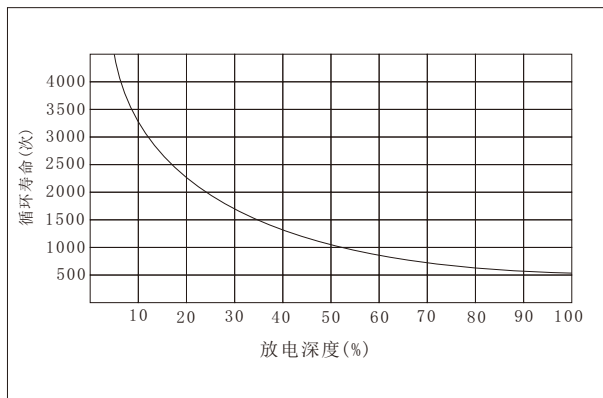

SUNNYWAY®

深圳市今星光实业有限公司

SW 62400A型(6V240Ah)

● 外形尺寸 Outer dimensions (mm)

● 规格 Specifications

电压 Nominal Voltage		6V
额定容量 Rated capacity (5Hour rate)		240 Ah
尺寸 Dimensions	总高 Total Height	272 mm (10.7 inches)
	高 Height	259 mm (10.2 inches)
	长 Length	360 mm (14.17 inches)
	宽 Width	172 mm (6.77 inches)
重量 (约) Weight Approx		35 Kg (77.16 lbs)

● 端子型号 Terminal Type (mm)

● 性能 Characteristics

容量 (25度) Capacity 25 °C (77 °F)	20小时率 20 hour rate (12.0A)	240 AH
	5小时率 5 hour rate (36A)	180 AH
循环寿命 cycle life	80% depth of discharge cycle 80%深度放电循环	650 Times 650次
	50% depth of discharge cycle 50%深度放电循环	1100 Times 1100次
	30% depth of discharge cycle 30%深度放电循环	1800 Times 1800次
充电方式 Charge (constant Voltage)	循环使用 Cycle	最大充电电流 45A Initial Charging Current less than 45A
	浮充使用 Float	Voltage 7.05-7.20V

● 放电曲线 Discharge Curves 25 °C (77 °F)

● 循环寿命 cycle life

● 放电率与容量关系 Discharge rate and capacity